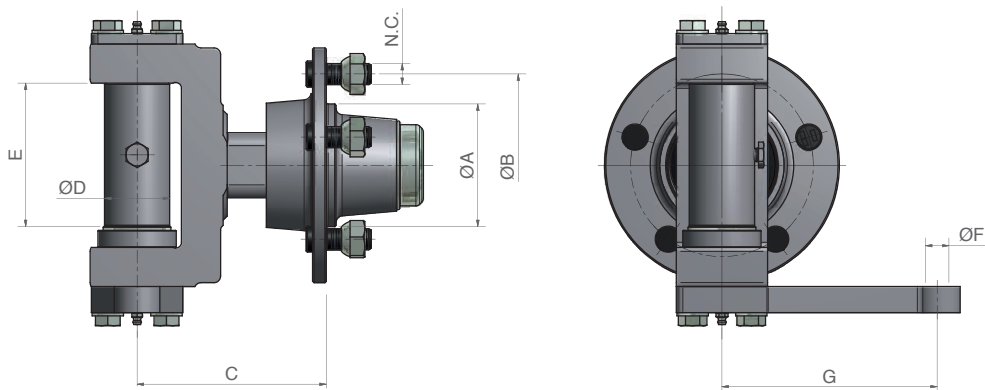

Semiassi sterzanti tipo Y light _ Steering stub axles "Y type" light

25 km/h

CODICE Code	C (mm)	D (mm)	E (mm)	F (mm)	G (mm)	PORTATA Capacity (kg)	N.C.	A (mm)	B (mm)
I04505520000	145	50	105	18	165	950	5 M16	94	140
I04505530000	145	50	105	18	165	1250	5 M16	94	140
I05005540000	145	50	105	18	165	1500	5 M16	94	140
I05006540000	145	50	105	18	165	1500	6 M18	160	205

Semiassi sterzanti tipo Y strong _ Steering stub axles "Y type" strong

25 km/h

CODICE Code	C (mm)	D (mm)	E (mm)	F (mm)	G (mm)	PORTATA Capacity (kg)	N.C.	A (mm)	B (mm)
I08006661000	225	90	108	25	145	3000	6 M18	160	205
I08008661000	225	90	108	25	145	3000	8 M18	220	275
I08006671000	250	90	108	25	145	3000	6 M18	160	205
I08008671000	250	90	108	25	145	3000	8 M18	220	275