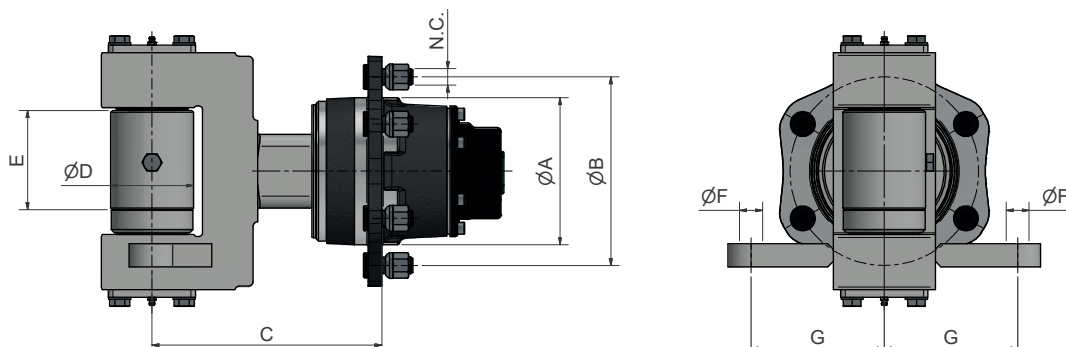

Semiassi sterzanti tipo Y light _ Steering stub axles "Y type" light

25 km/h

CODICE Code	C (mm)	D (mm)	E (mm)	F (mm)	G (mm)	PORTATA Capacity (kg)	N.C.	A (mm)	B (mm)
I04505520000	145	50	105	18	165	950	5 M16	94	140
I04505530000	145	50	105	18	165	1250	5 M16	94	140
I05005540000	145	50	105	18	165	1500	5 M16	94	140
I05006540000	145	50	105	18	165	1500	6 M18	160	205

Semiassi sterzanti tipo Y strong _ Steering stub axles "Y type" strong

25 km/h

CODICE Code	C (mm)	D (mm)	E (mm)	F (mm)	G (mm)	PORTATA Capacity (kg)	N.C.	A (mm)	B (mm)
I08006661000	225	90	108	25	145	3000	6 M18	160	205
I08008661000	225	90	108	25	145	3000	8 M18	220	275
I08006671000	250	90	108	25	145	3000	6 M18	160	205
I08008671000	250	90	108	25	145	3000	8 M18	220	275