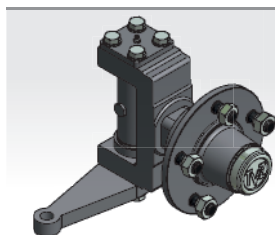

Semiassi sterzanti tipo Y light _ Steering stub axles "Y type" light

25 km/h

CODICE Code	C (mm)	D (mm)	E (mm)	F (mm)	G (mm)	PORTATA Capacity (kg)	N.C.	A (mm)	B (mm)
I04505520000	145	50	105	18	165	950	5 M16	94	140
I04505530000	145	50	105	18	165	1250	5 M16	94	140
I05005540000	145	50	105	18	165	1500	5 M16	94	140
I05006540000	145	50	105	18	165	1500	6 M18	160	205

Semiassi sterzanti tipo Y strong _ Steering stub axles "Y type" strong

25 km/h

CODICE Code	C (mm)	D (mm)	E (mm)	F (mm)	G (mm)	PORTATA Capacity (kg)	N.C.	A (mm)	B (mm)
I08006661000	225	90	108	25	145	3000	6 M18	160	205
I08008661000	225	90	108	25	145	3000	8 M18	220	275
I08006671000	250	90	108	25	145	3000	6 M18	160	205
I08008671000	250	90	108	25	145	3000	8 M18	220	275